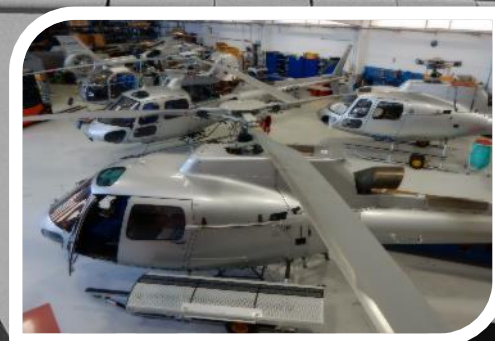

FOTO E RIPRESE

VOLI PANORAMICI

PARACADUTISMO

ELISOCCORSO

ANTINCENDIO

SCUOLA VOLO

SERVIZI PER ELICOTTERI

MANUTENZIONI ELICOTTERI

WWW.STARWORKSKY.COM

SERVIZI PER ELICOTTERI || manutenzioni

ELICOTTERI

EC 135 (H135) serie

EC 130 (H130) serie

AS350 (H125) serie

S269C (NH300C)

manutenzione programmata di linea
manutenzione programmata di base
manutenzione non programmata
sostituzione componenti ed accessori
controlli non distruttivi (dye check)
applicazione di modifiche CS-STAN
applicazione P.A., S.B., C.d.N., A.D., S.L.
riparazioni minori
ispezioni endoscopiche
verniciatura elicotteri
troubleshooting
vibrazioni
bilanciamento
pesata di elicottero

MOTORI

ARRIUS 2B2

ARRIEL 1B, 2B, 2B1, 1D1, 2D

PW 206 B2

H10-360

STAR WORK SKY S.A.S.

SERVIZI CON ELICOTTERI

- LAVORI AEREI
- PASSEGGERI
- FOTO E RIPRESE
- VOLI PANORAMICI
- PARACADUTISMO
- ELISOCCORSO
- ANTINCENDIO
- SCUOLA VOLO