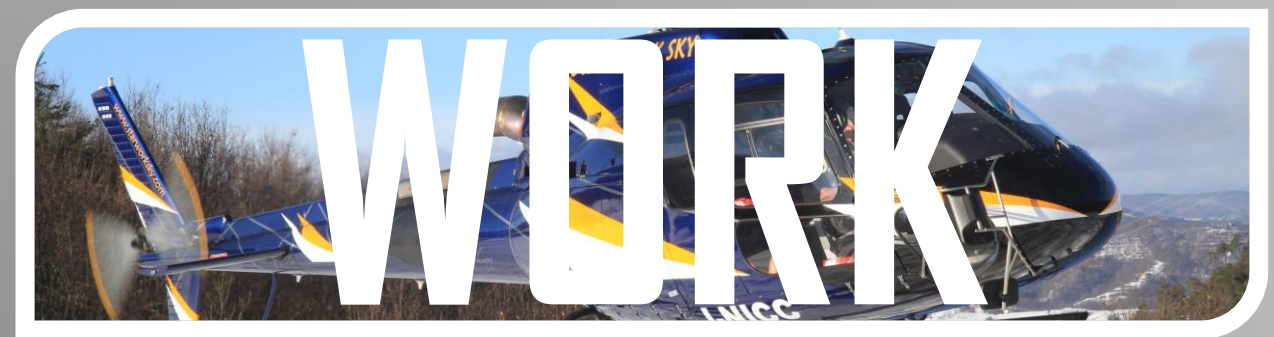

STAR WORK SKY s.a.s.

Reg. Oltrebormida sn - 15019

STREVI - ITALY

+39 0144 73225

info@starworksky.com

WWW.STARWORKSKY.COM